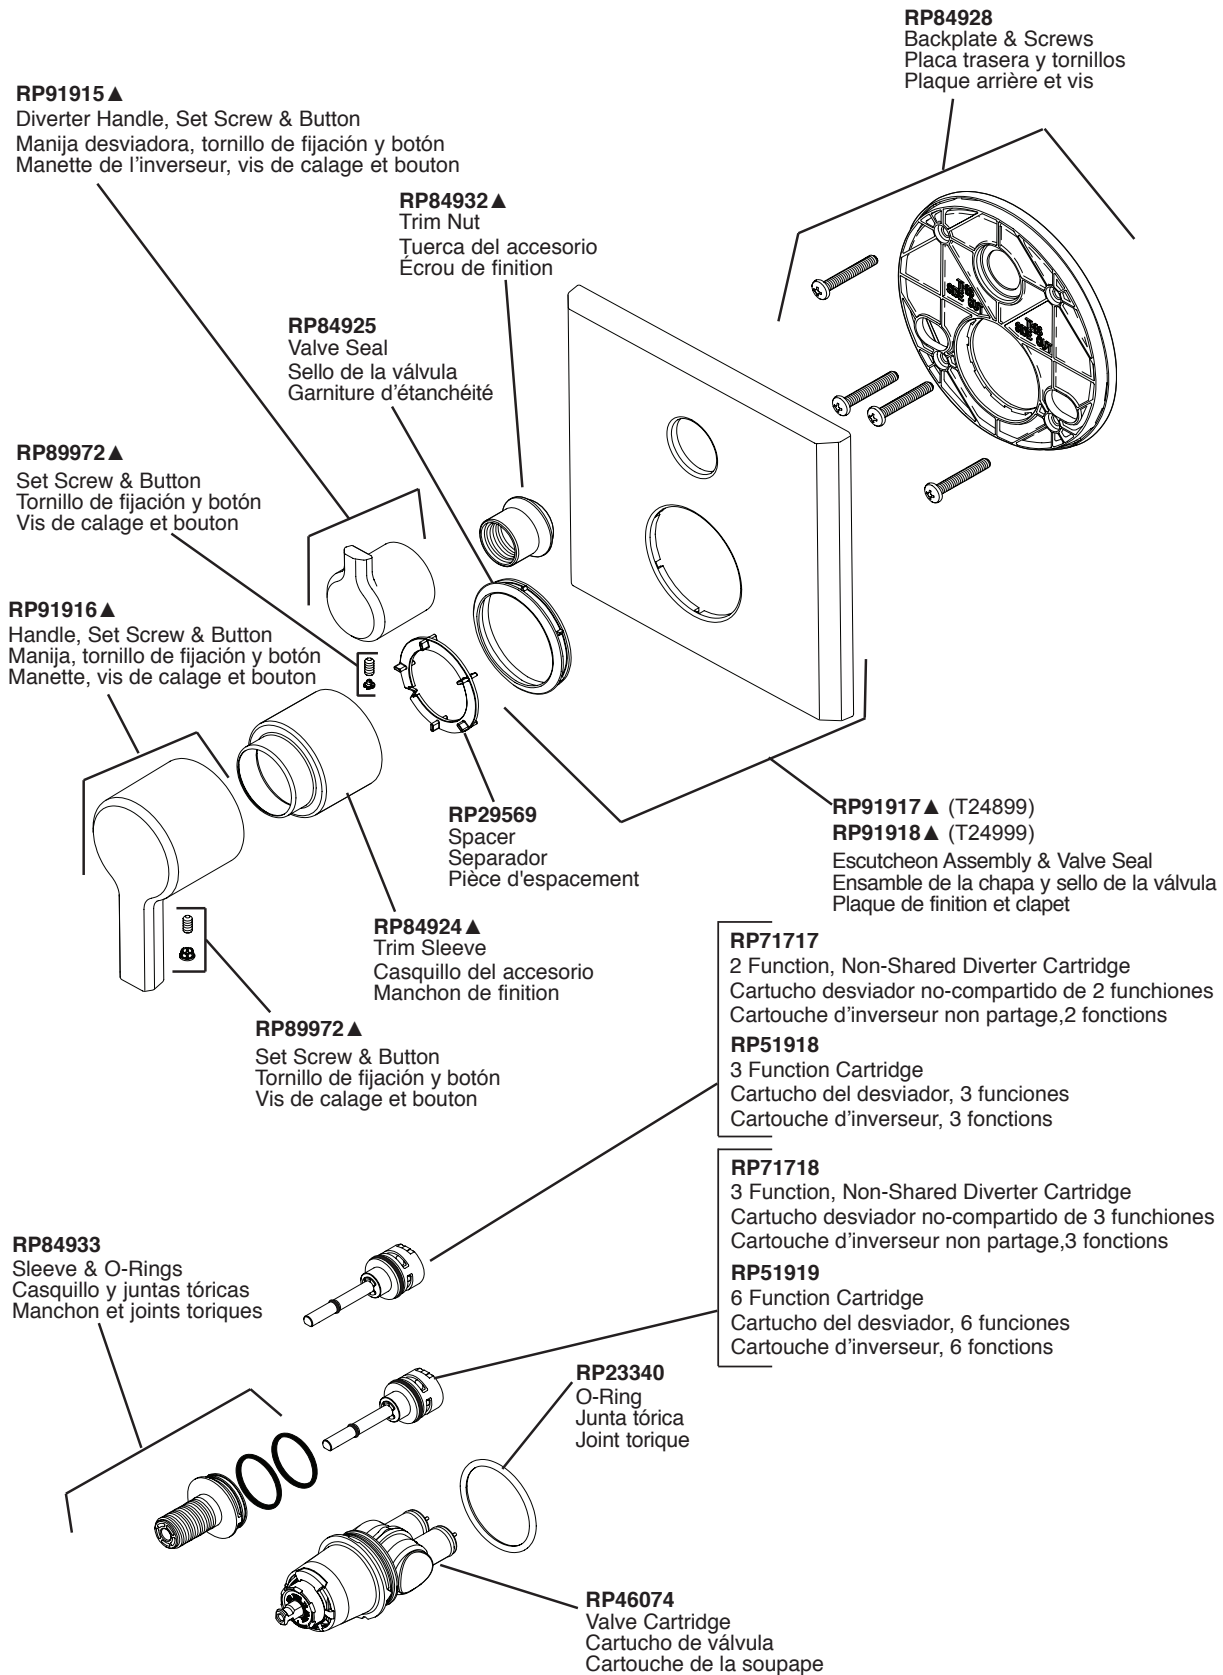

Models/Modelos/Modèles  
**T24899 & T24999**

▲ Specify Finish/Especifique el Acabado/ Précisez le fini

Models/Modelos/Modèles  
**T24899 & T24999**

**RP90542**

Thick Wall Installation Kit

Juego de piezas para la instalación en paredes gruesas

Trousse d'installation pour mur épais

For finished wall thickness over 1 1/8" up to 2 1/8" (Order Separately)

Para paredes acabadas de un grosor mayor de 1 1/8" hasta 2 1/8" (ordene por separado)

Installation dans un mur fini d'une épaisseur de 1 1/8 po à 2 1/8 po (commandez séparément)